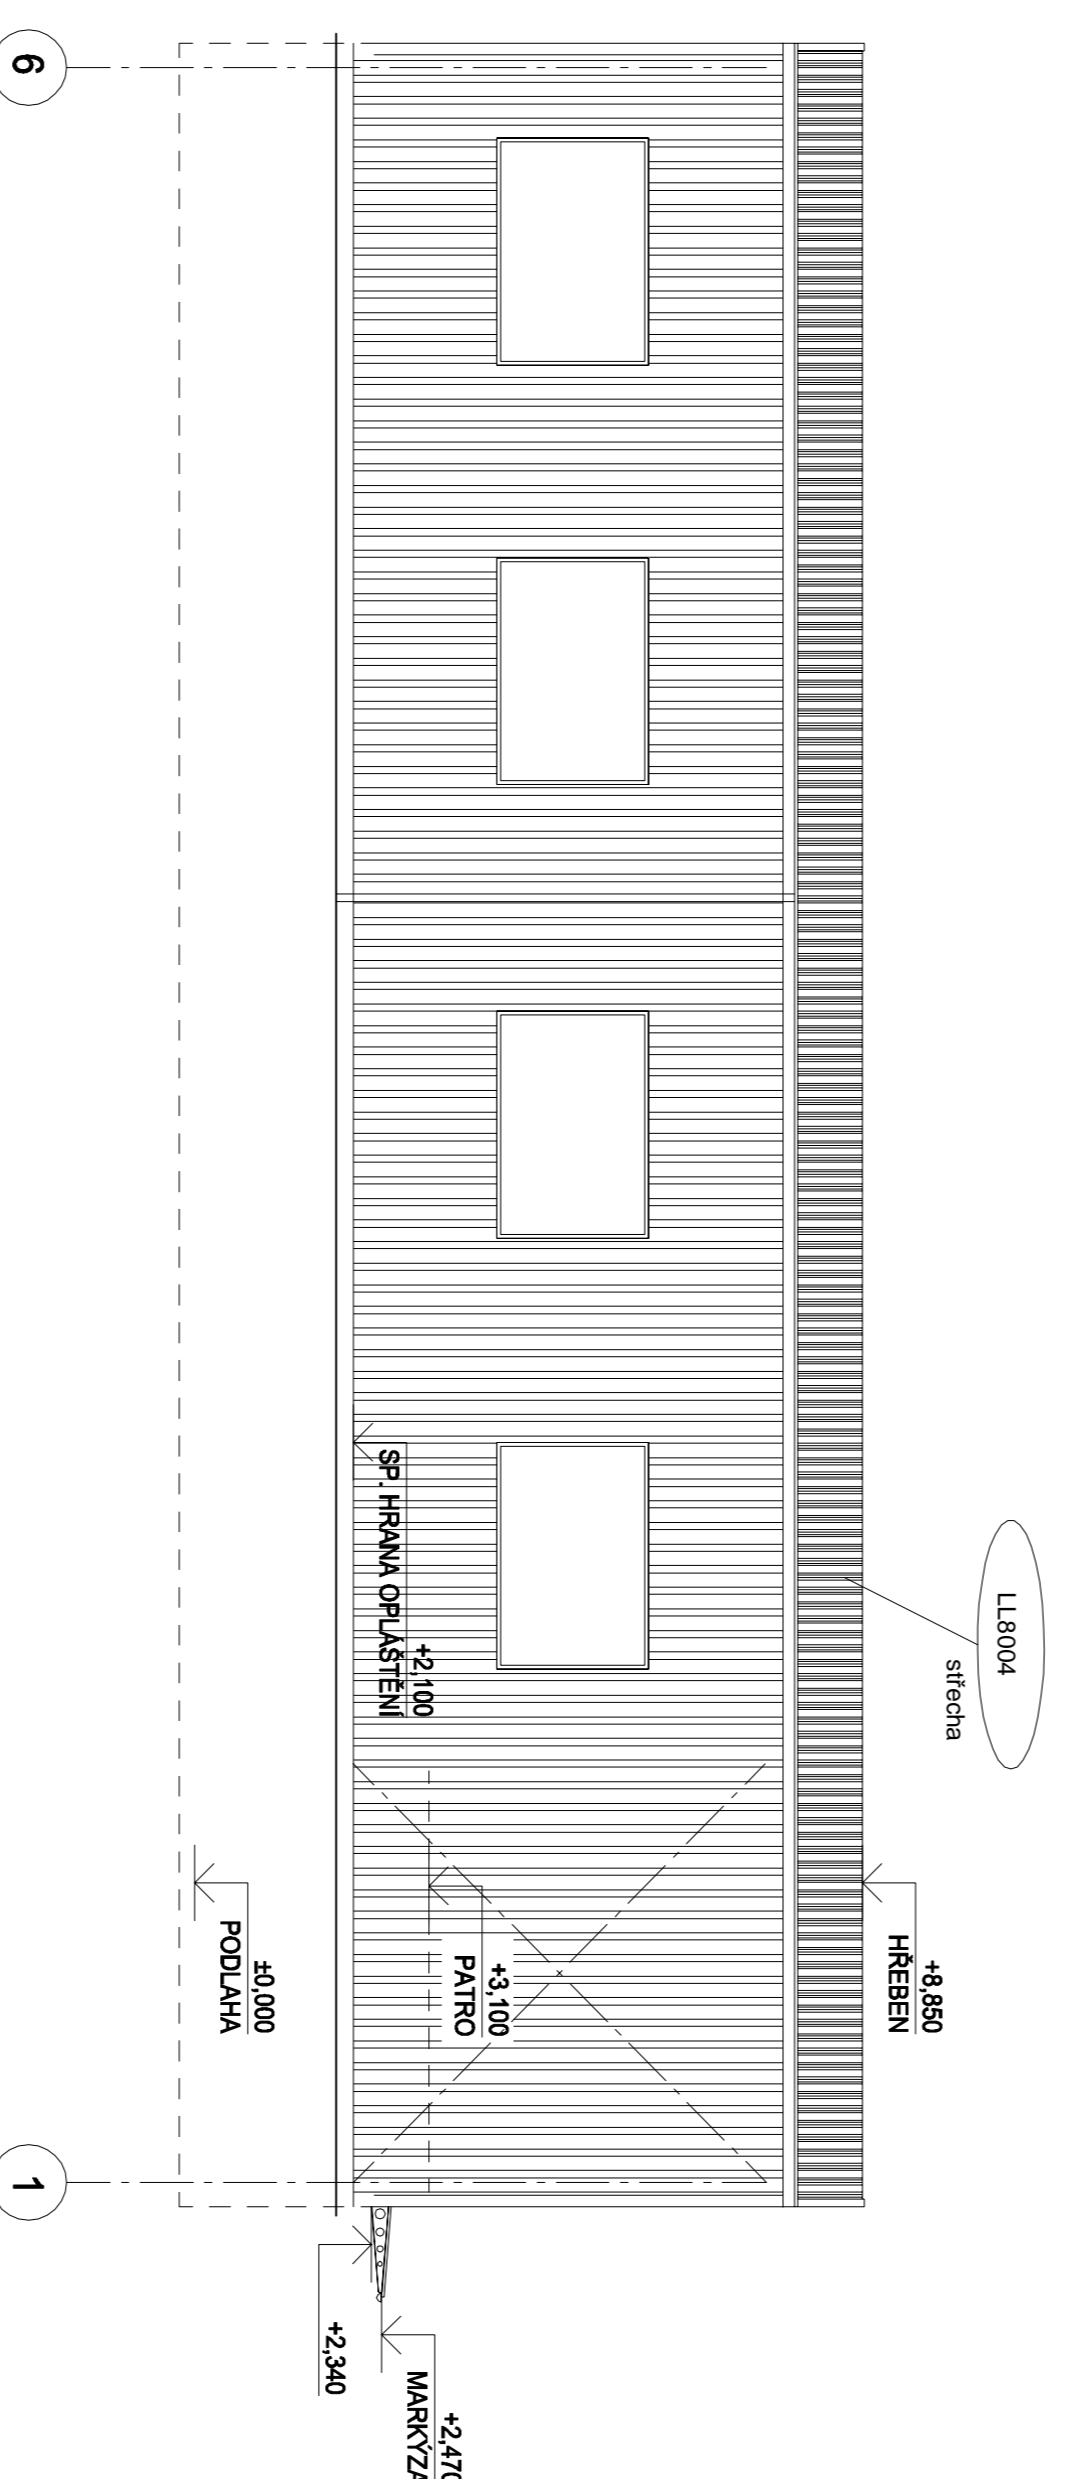

POHLED 1-6

M 1:100

POHLED E-A

M 1:100

POHLED 6-1

M 1:100

POHLED A-E

M 1:100

- LEGENDA BAREV:
- LL 1002 - ZLUTÁ
 - LL 8004 - CHTĚJÍCÍ ČERNĚNÁ
 - LL 9002 - ŠEDOBÍLÁ
 - LL 9006 - KOVOVÉ ŠTRBĚNÁ
 - RAL9010-BÍLÁ

PRACOVNÍ VERZE

OPIS	DĚLŮ VÝKRESU	FORMÁT	STUPĚŇ P. L.	REVIZE
POHLEDY	A	CS0578	02	H

OPIS	DĚLŮ VÝKRESU	FORMÁT	STUPĚŇ P. L.	REVIZE
PRACOVNÍ VERZE	A	CS0578	02	H