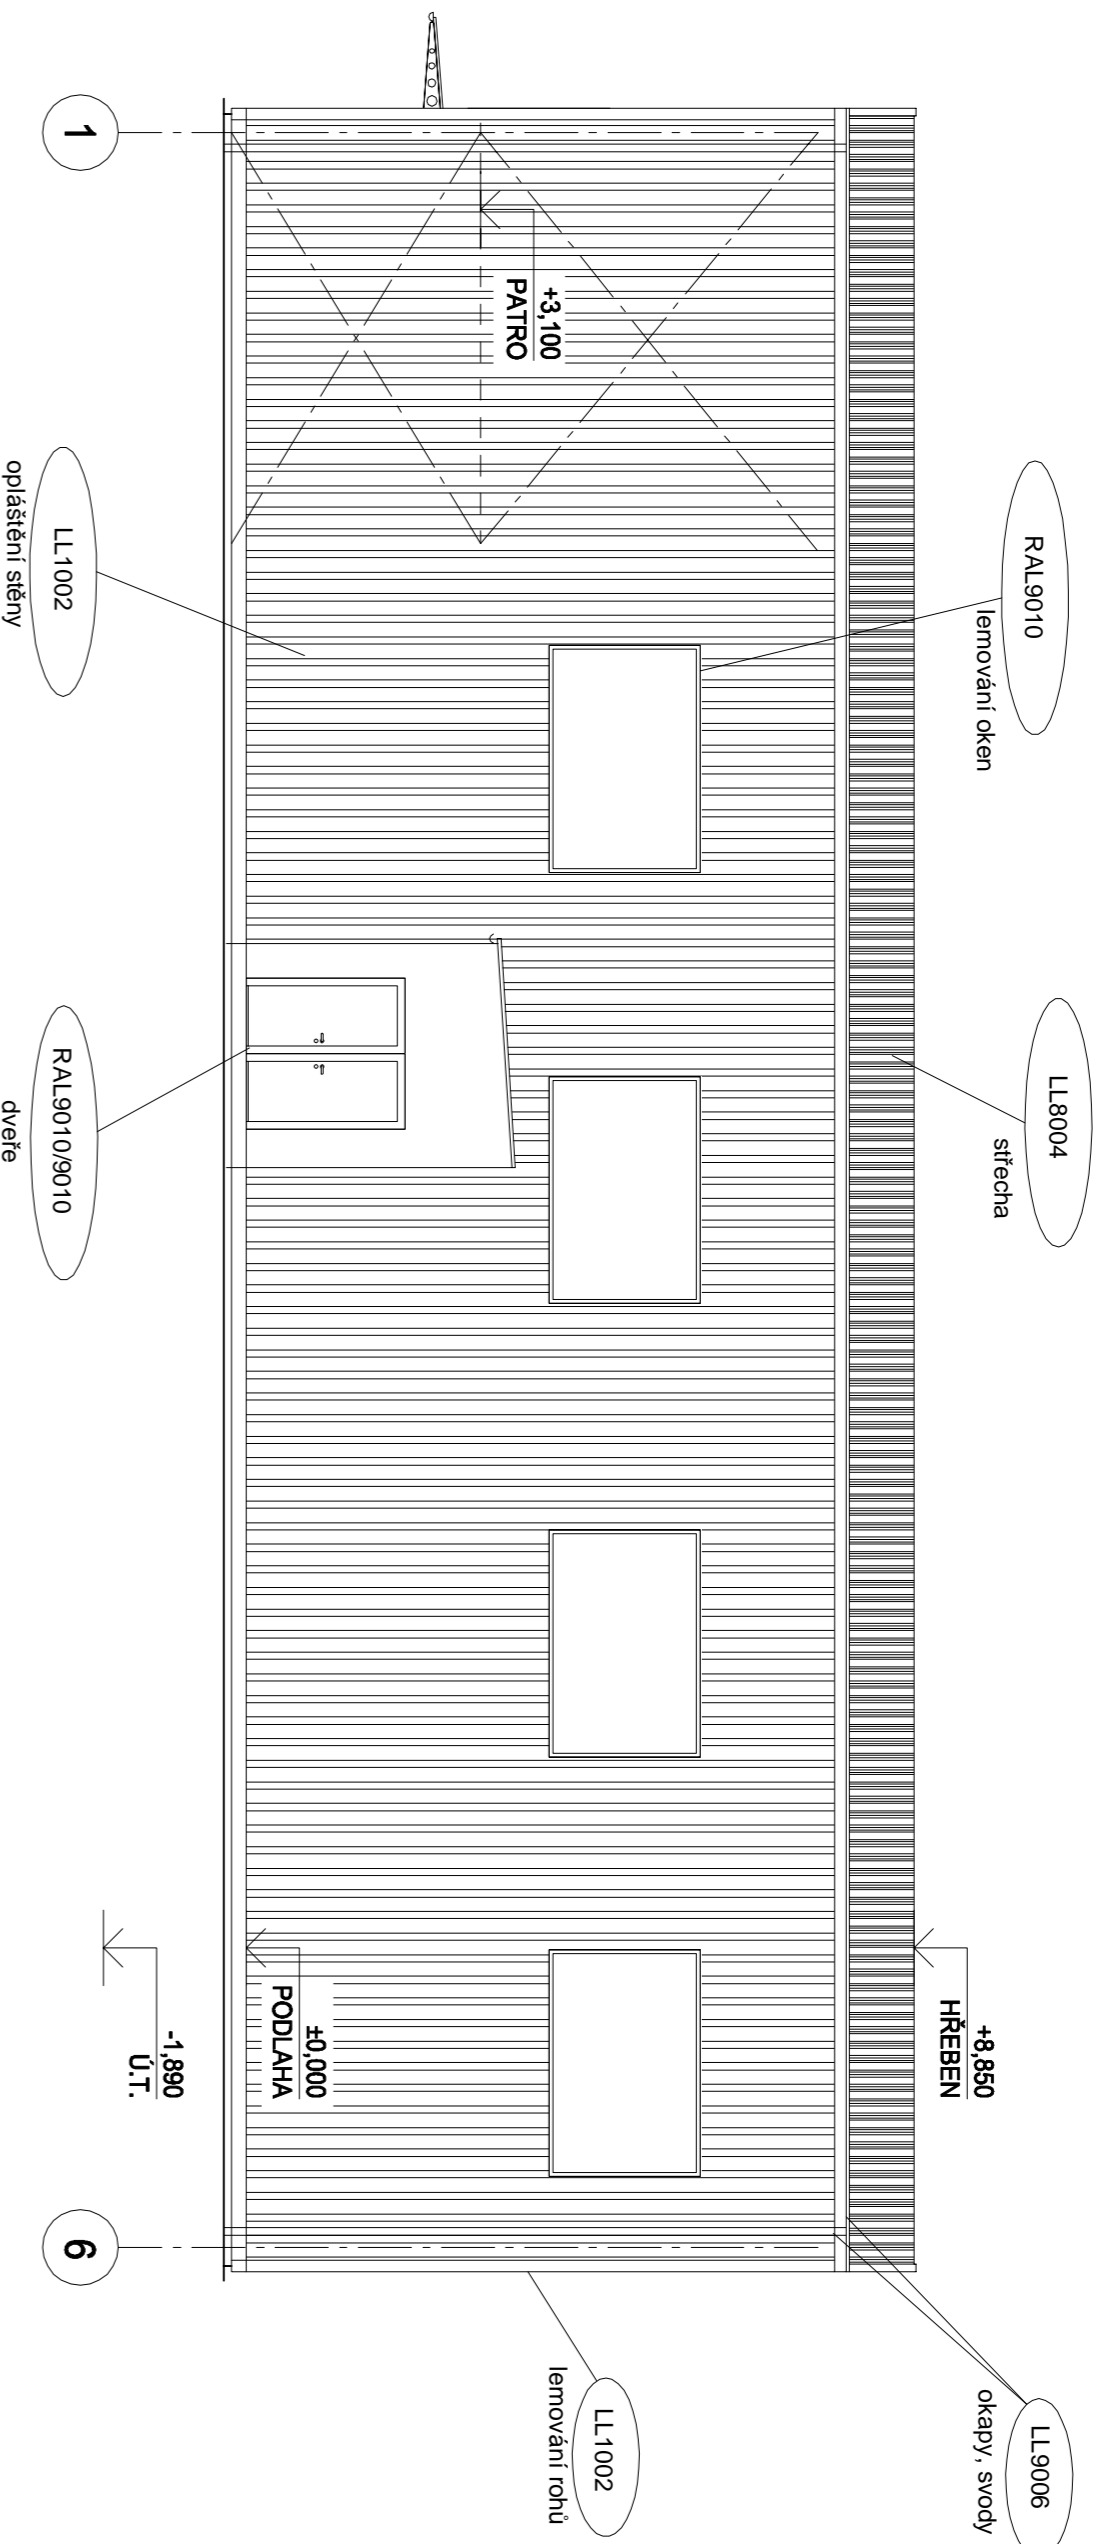

POHLED 1-6

M 1:100

POHLED E-A

M 1:100

POHLED 6-1

M 1:100

POHLED A-E

M 1:100

- LEGENDA BAREV:
- LL 1002 - ZLUTÁ
 - LL 8004 - CHTĚJÍCÍ ČERNĚNÁ
 - LL 9002 - ŠEDOBÍLÁ
 - LL 9006 - KOVOVÉ ŠTRBĚNÁ
 - RAL9010-BÍLÁ

PRACOVNÍ VERZE

OPIS	DĚLŮ VÝKRESU	FORMÁT	STUPĚŇ P. L.	REVIZE
POHLEDY	A	CS0578	02	H

OPIS	DĚLŮ VÝKRESU	FORMÁT	STUPĚŇ P. L.	REVIZE
PRACOVNÍ VERZE	A	CS0578	02	H