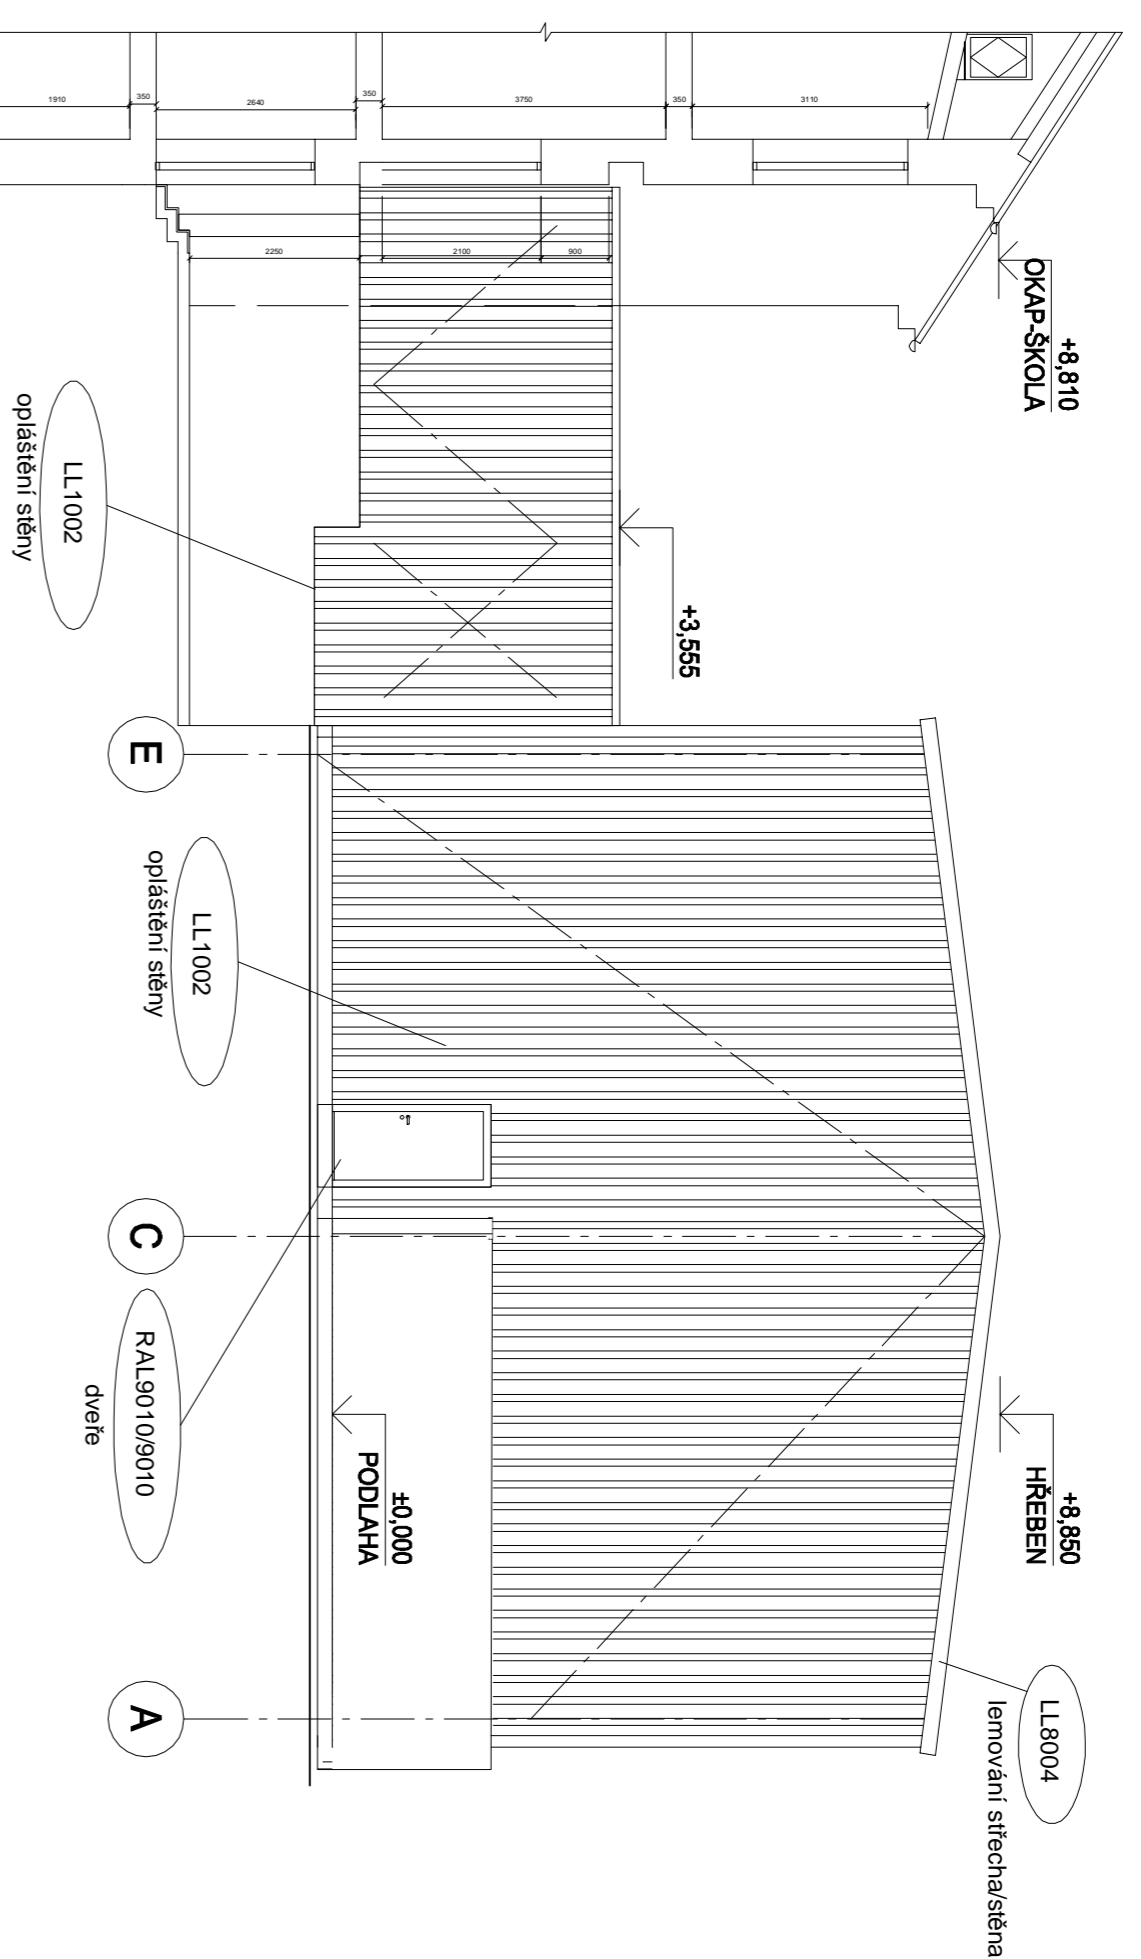

POHLED 1-6

M 1:100

POHLED E-A

M 1:100

POHLED 6-1

M 1:100

POHLED A-E

M 1:100

- LEGENDA BAREV:
- LL 1002 - ZLUTÁ
 - LL 8004 - CHTĚJÍCÍ ČERNĚNÁ
 - LL 9002 - ŠEDOBÍLÁ
 - LL 9006 - KOVOVÉ ŠTRBĚNÁ
 - RAL9010-BÍLÁ

PRACOVNÍ VERZE

OPIS	DĚLŮ VÝKRESU	FORMÁT	STUPĚŇ P. L.	REVIZE
POHLEDY	A	CS0578	02	H

OPIS	DĚLŮ VÝKRESU	FORMÁT	STUPĚŇ P. L.	REVIZE
PRACOVNÍ VERZE	A	CS0578	02	H