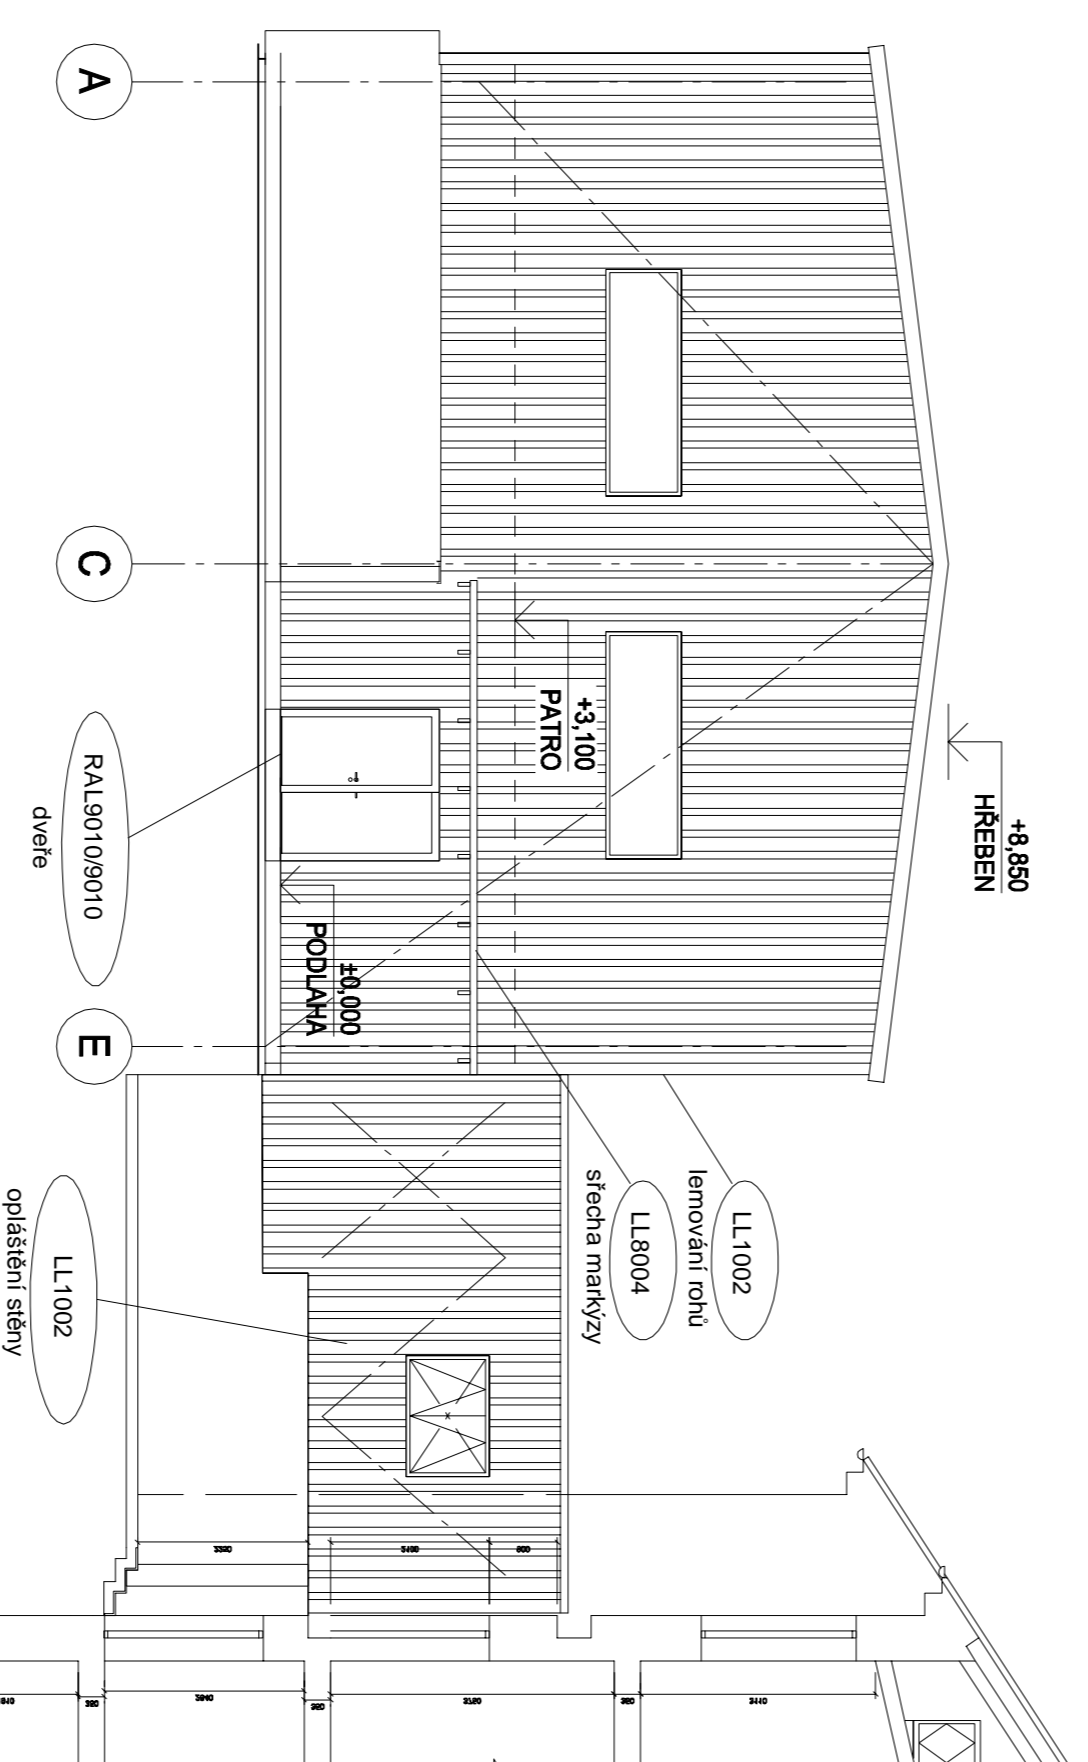

POHLED 1-6

M 1:100

POHLED E-A

M 1:100

POHLED 6-1

M 1:100

POHLED A-E

M 1:100

- LEGENDA BAREV:
- LL 1002 - ZLUTÁ
 - LL 8004 - CHTĚJÍCÍ ČERNĚNÁ
 - LL 9002 - ŠEDOBÍLÁ
 - LL 9006 - KOVOVÉ ŠTRBĚNÁ
 - RAL9010-BÍLÁ

PRACOVNÍ VERZE

OPIS	DĚLŮ VÝKRESU	FORMÁT	STUPĚŇ P. L.	REVIZE
POHLEDY	A	CS0578	02	H

OPIS	DĚLŮ VÝKRESU	FORMÁT	STUPĚŇ P. L.	REVIZE
PRACOVNÍ VERZE	A	CS0578	02	H