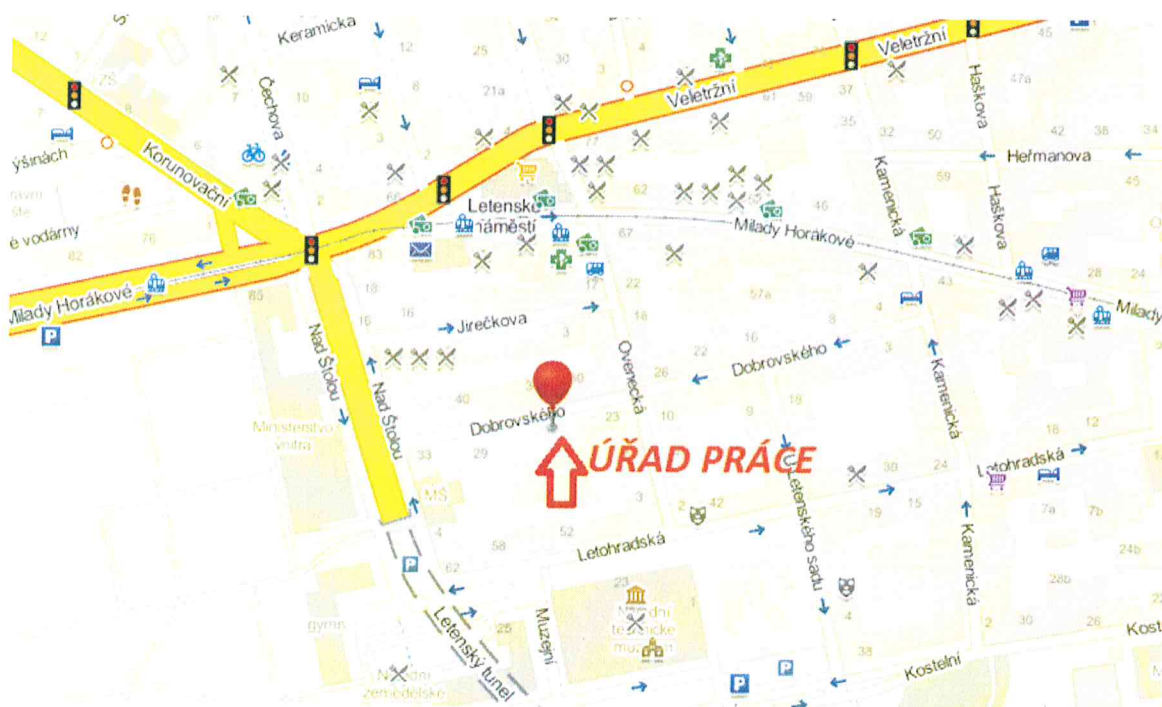

Úřad práce ČR

KONTAKTNÍ PRACOVIŠTĚ PRAHA-ZÁPAD

od 1. prosince 2014

přestěhováno na novou adresu:

DOBROVSKÉHO 1278/25, PRAHA 7 – LETNÁ

**Od 24.11.2014 do 28.11.2014 bude
kontaktní pracoviště Praha-západ
UZAVŘENO.**

Tram. č.: 1, 8, 12, 25, 26 (Letenské náměstí) – METRO A (Hradčanská) – METRO C (Vltavská)

➤ Od **20.11.2014** do **21.11.2014** bude **OMEZEN PROVOZ** kontaktního pracoviště Praha-západ (Kartouzská 200/4, Praha 5 - Smíchov). ➤ Od **24.11.2014** do **28.11.2014** bude kontaktní pracoviště **UZAVŘENO** z důvodu stěhování do nové budovy. Telefonické i e-mailové spojení nebude v uvedených dnech dostupné. Jednání s klienty bude probíhat omezeně a **pouze v budově Kartouzská, Praha 5- Smíchov!** ➤ Plný provoz pracoviště bude ode dne **1.12.2014** na nové adrese: DOBROVSKÉHO 1278/25, Praha 7.