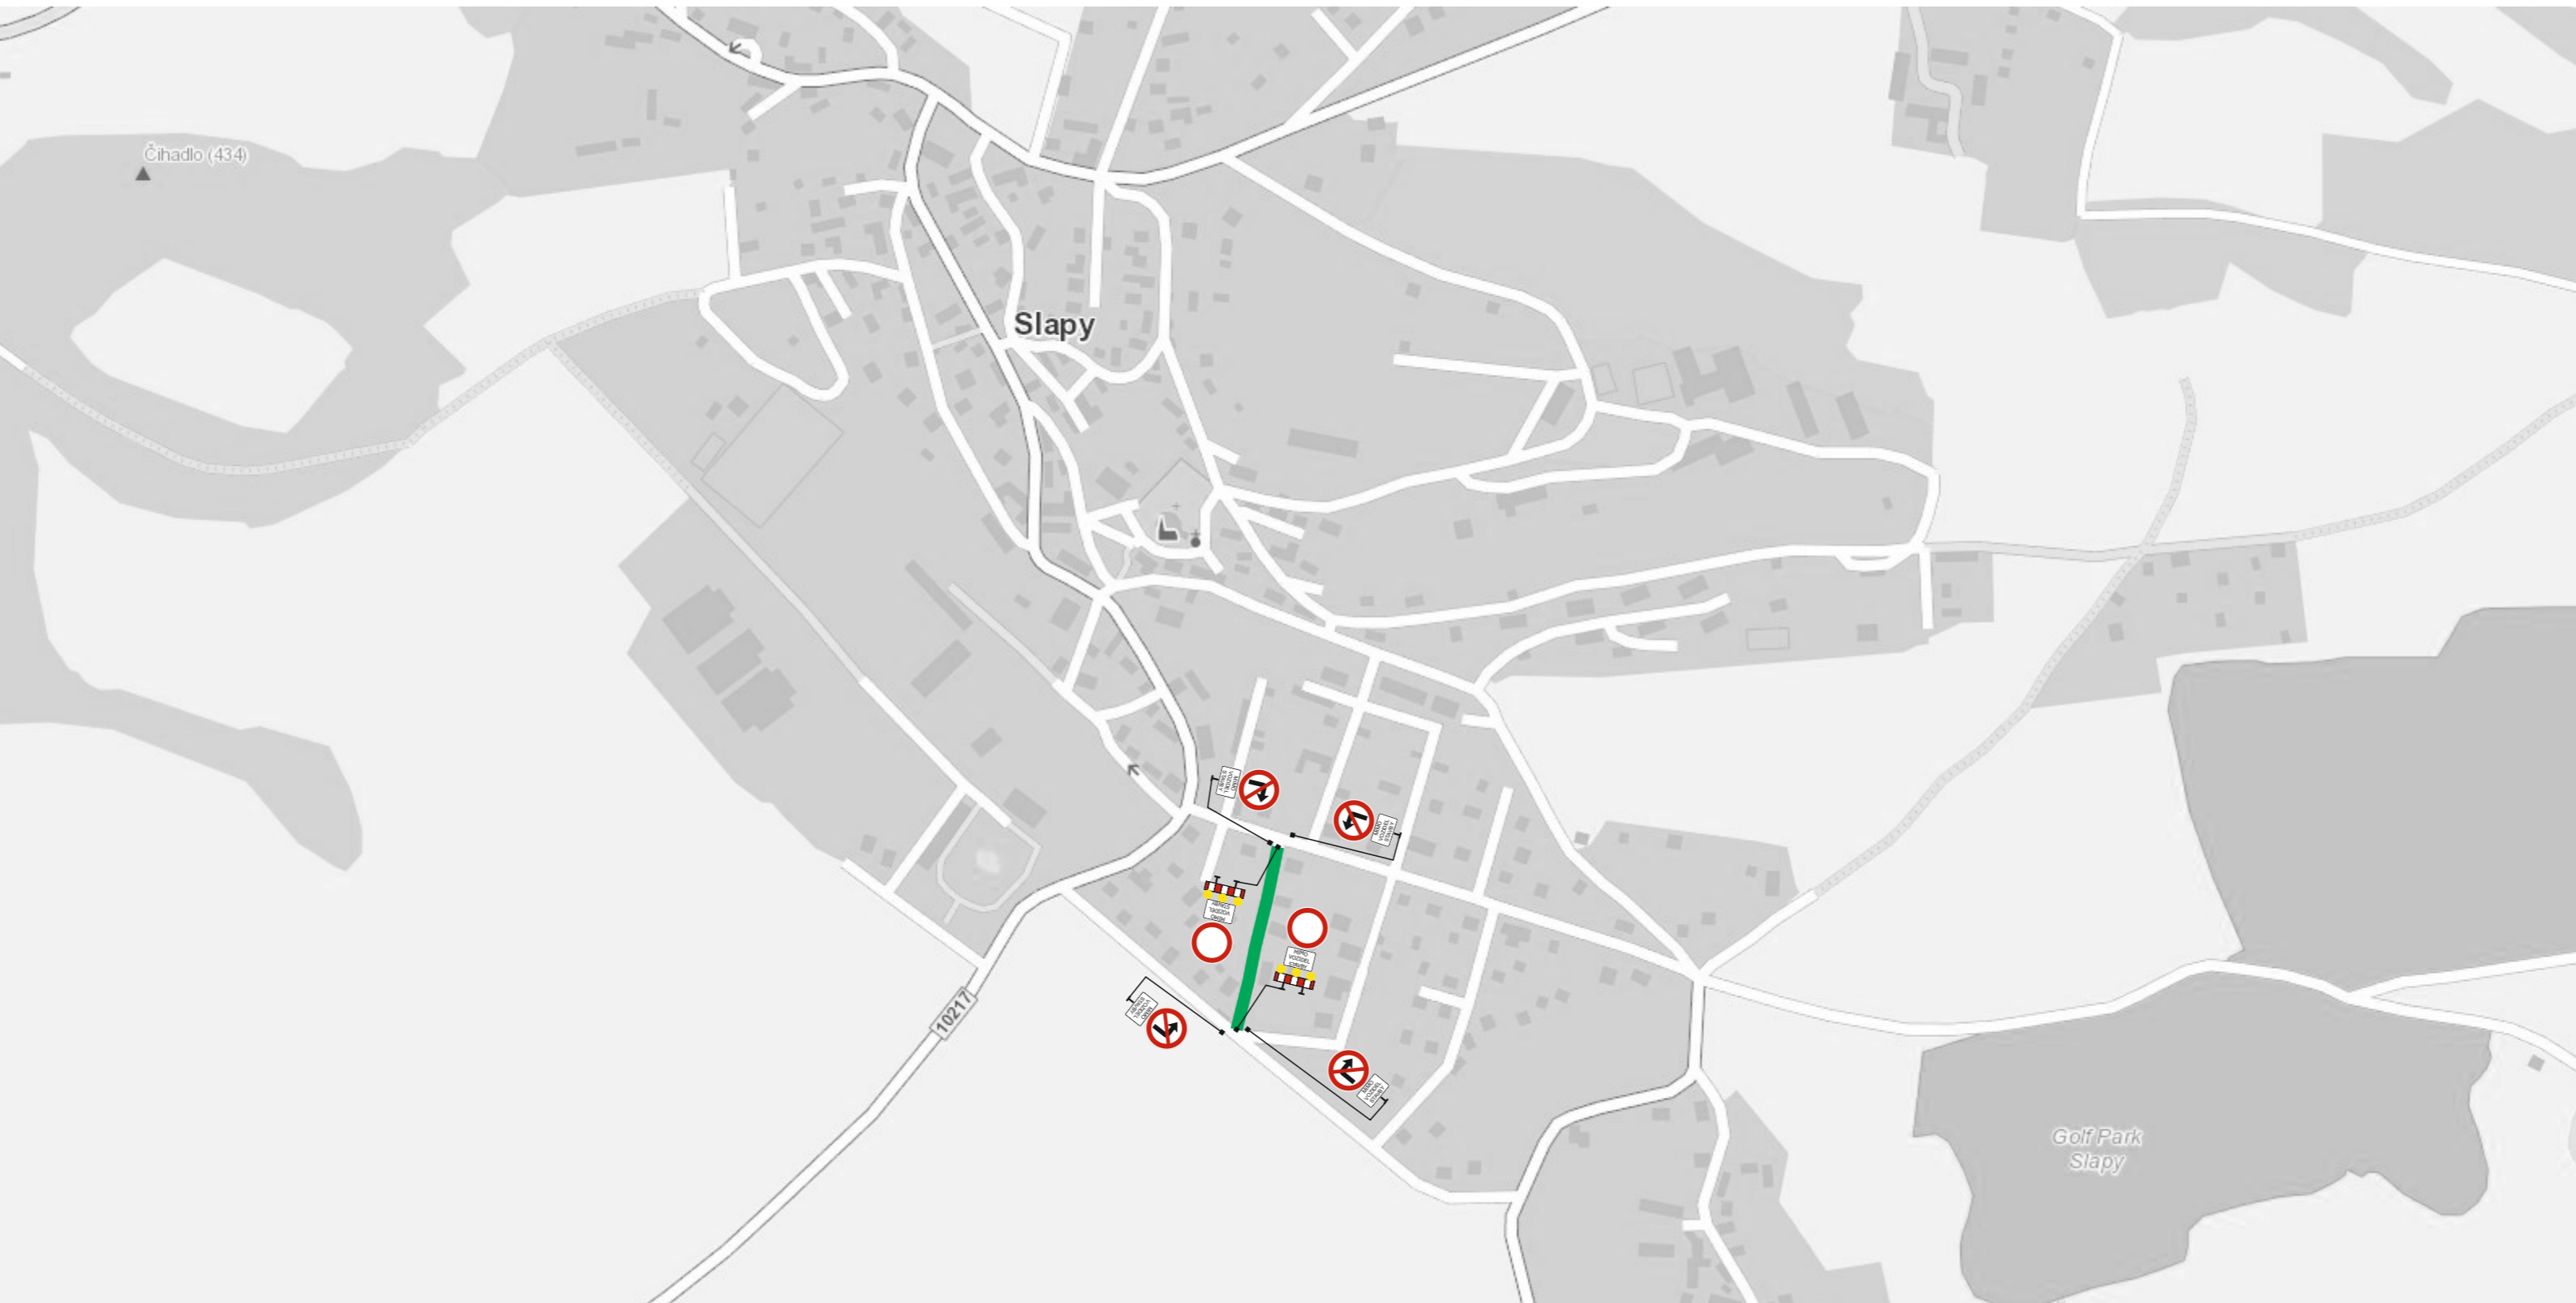

Dočasná neplatnost stávajících svislých dopravních značek bude provedena škrtnutím páskou s oranžovo - černým pruhem v šíři 50 mm! Skrtnout aktuálně neplatné cíle.

- místní komunikace
- stávající svislé DZ
- pracovní místo na silnici

Dočasná neplatnost stávajících svislých dopravních značek bude provedena škrtnutím páskou s oranžovo - černým pruhem v šíři 50 mm! **Skrtnout aktuálně neplatné cíle.**

- místní komunikace
- stávající svislé DZ
- pracovní místo na silnici