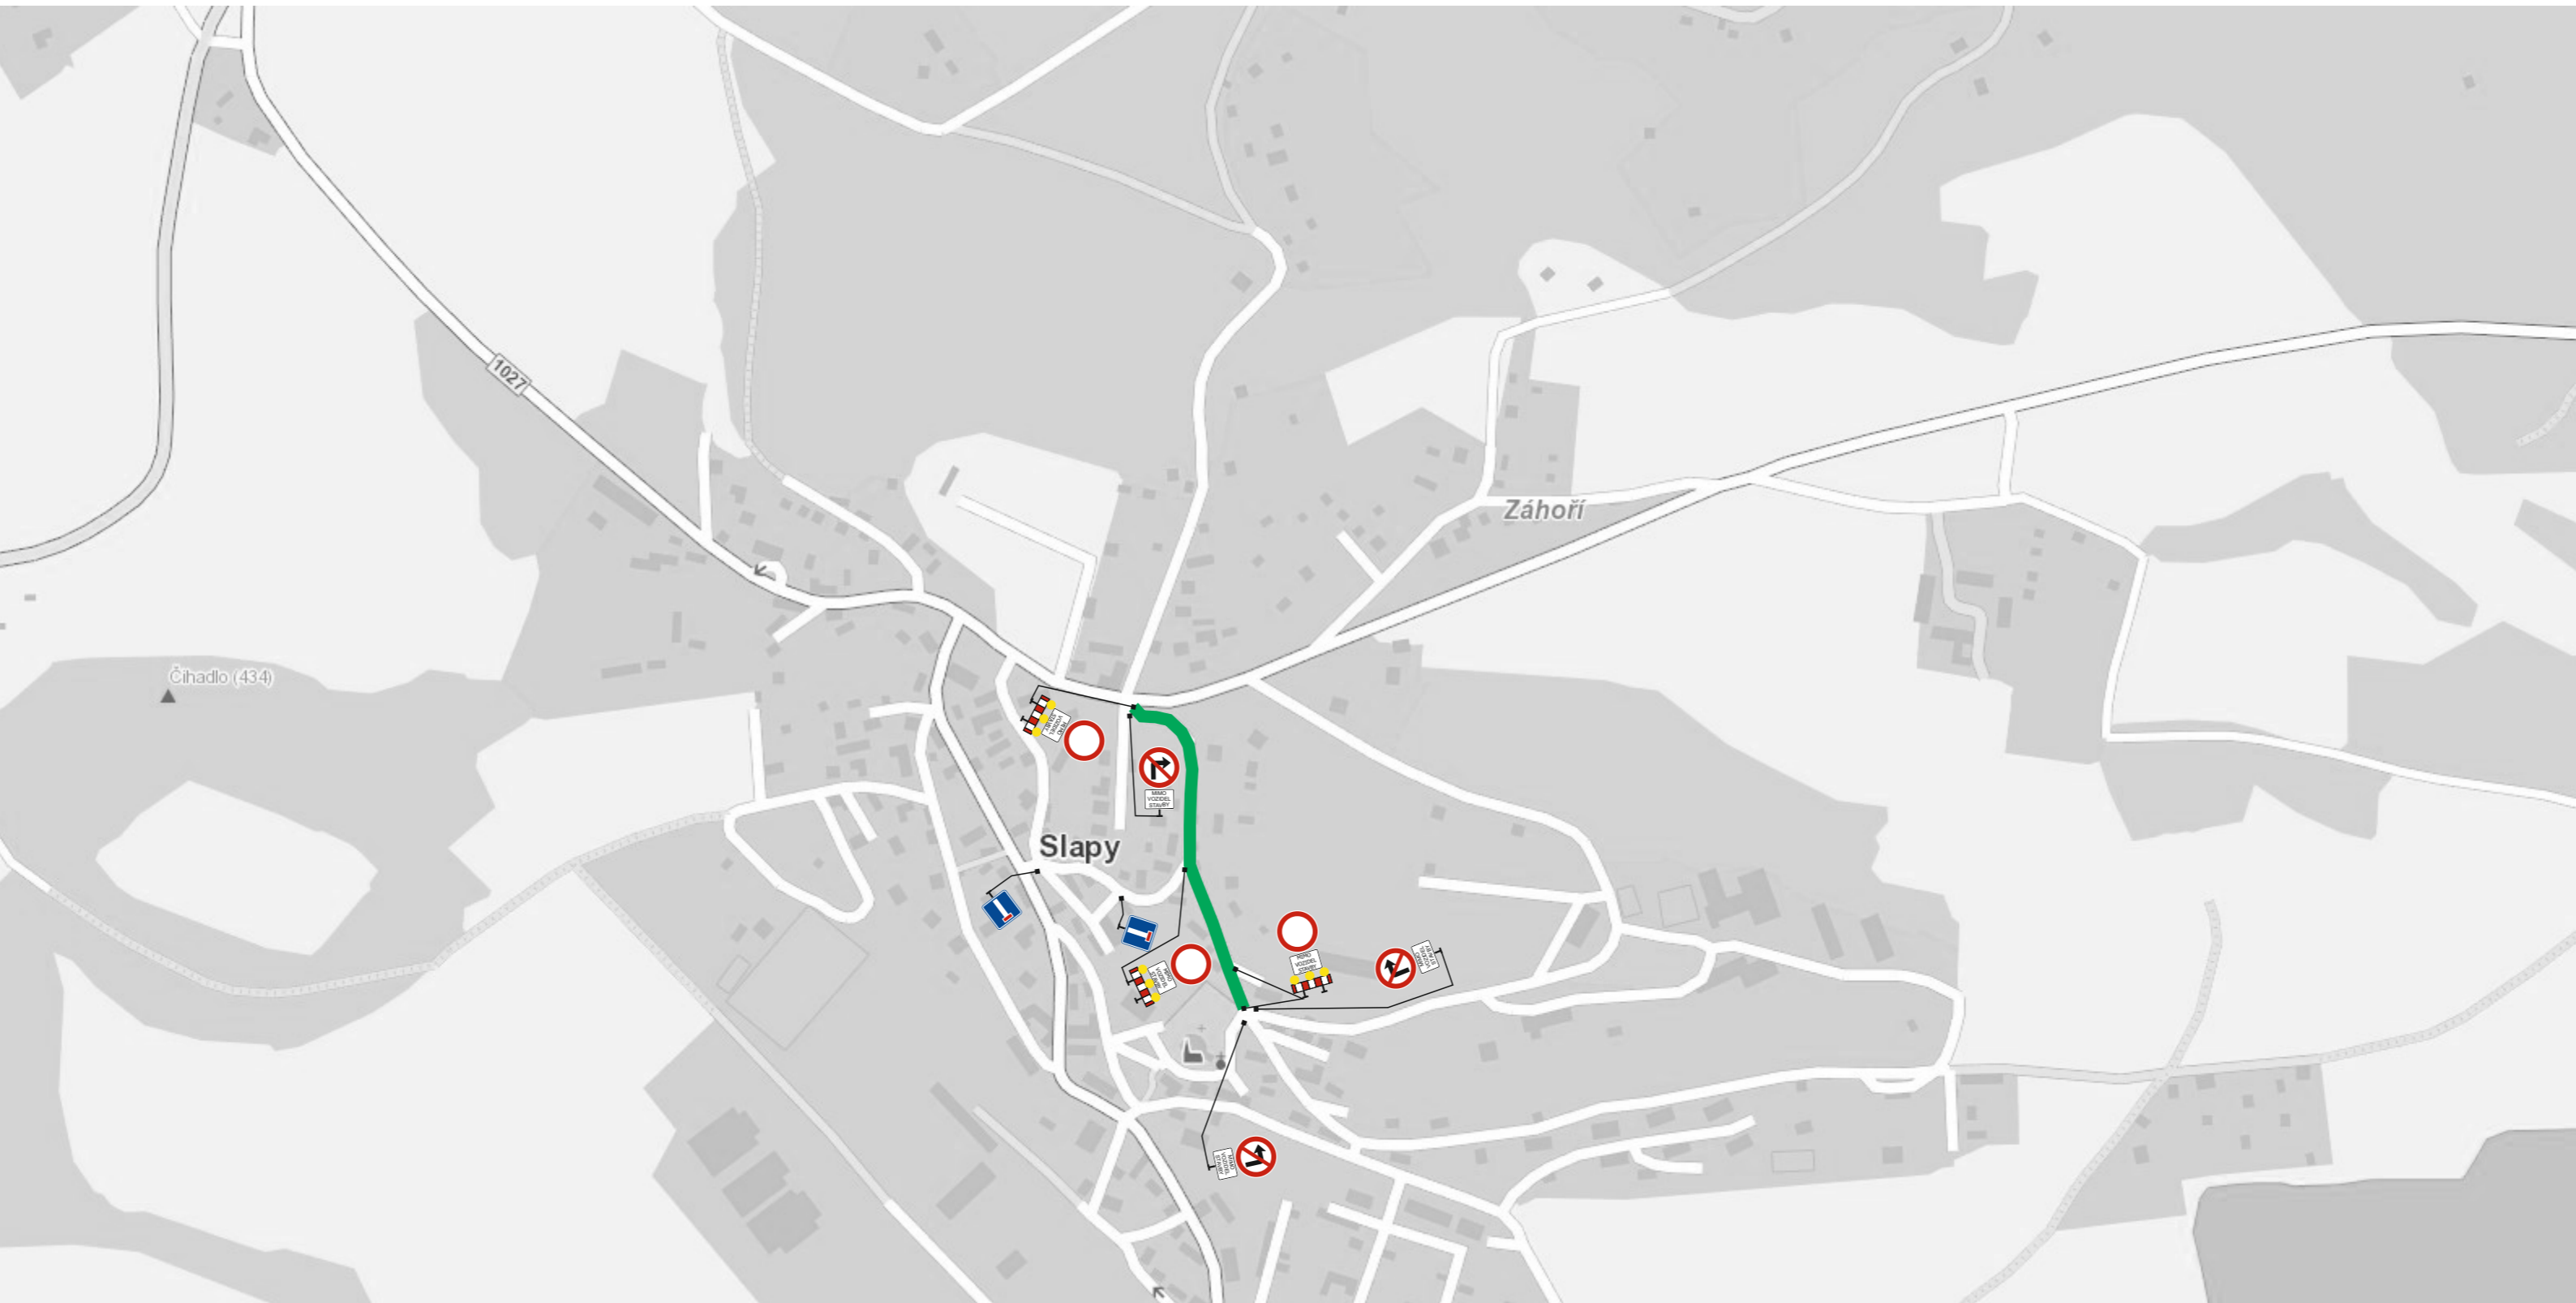

Dočasná neplatnost stávajících svislých dopravních značek bude provedena škrtnutím páskou s oranžovo - černým pruhem v šíři 50 mm! Skrtnout aktuálně neplatné cíle.

- místní komunikace
- stávající svislé DZ
- pracovní místo na silnici

Dočasná neplatnost stávajících svislých dopravních značek bude provedena škrtnutím páskou s oranžovo - černým pruhem v šíři 50 mm! **Skrtnout aktuálně neplatné cíle.**

- místní komunikace
- stávající svislé DZ
- pracovní místo na silnici