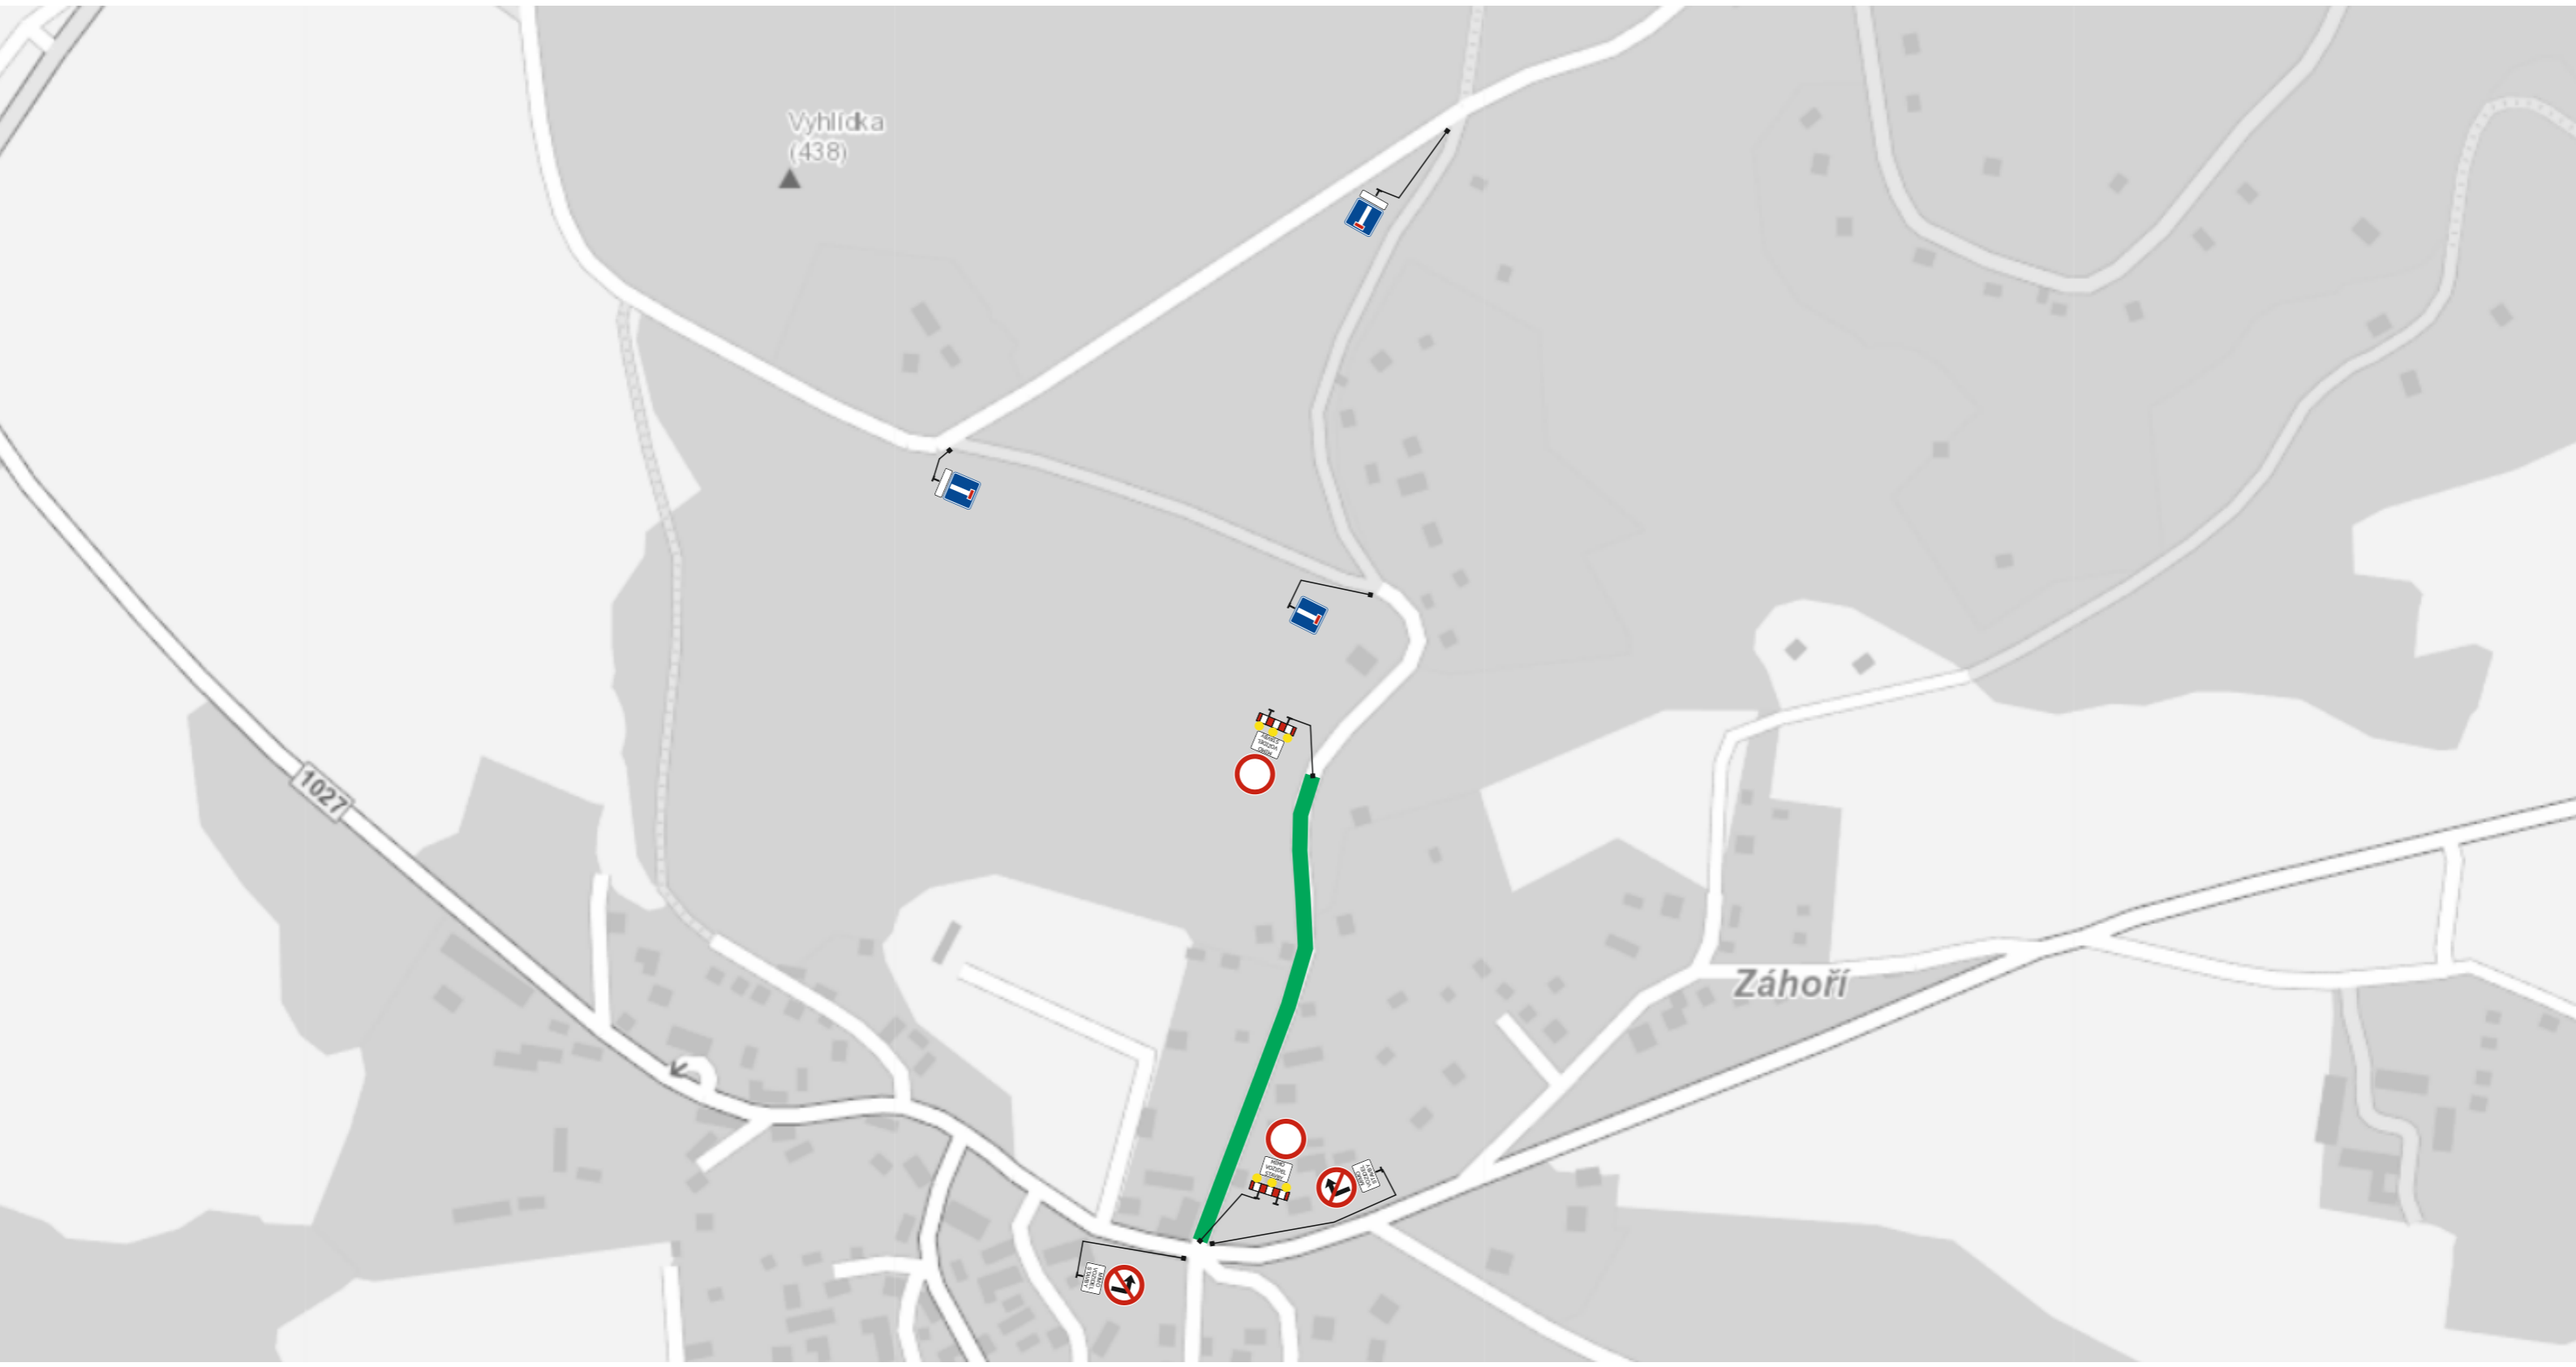

Dočasná neplatnost stávajících svislých dopravních značek bude provedena škrtnutím páskou s oranžovo - černým pruhem v šíři 50 mm! Skrtnout aktuálně neplatné cíle.

- místní komunikace
- stávající svislé DZ
- pracovní místo na silnici

Dočasná neplatnost stávajících svislých dopravních značek bude provedena škrtnutím páskou s oranžovo - černým pruhem v šíři 50 mm! **Skrtnout aktuálně neplatné cíle.**

- místní komunikace
- stávající svislé DZ
- pracovní místo na silnici