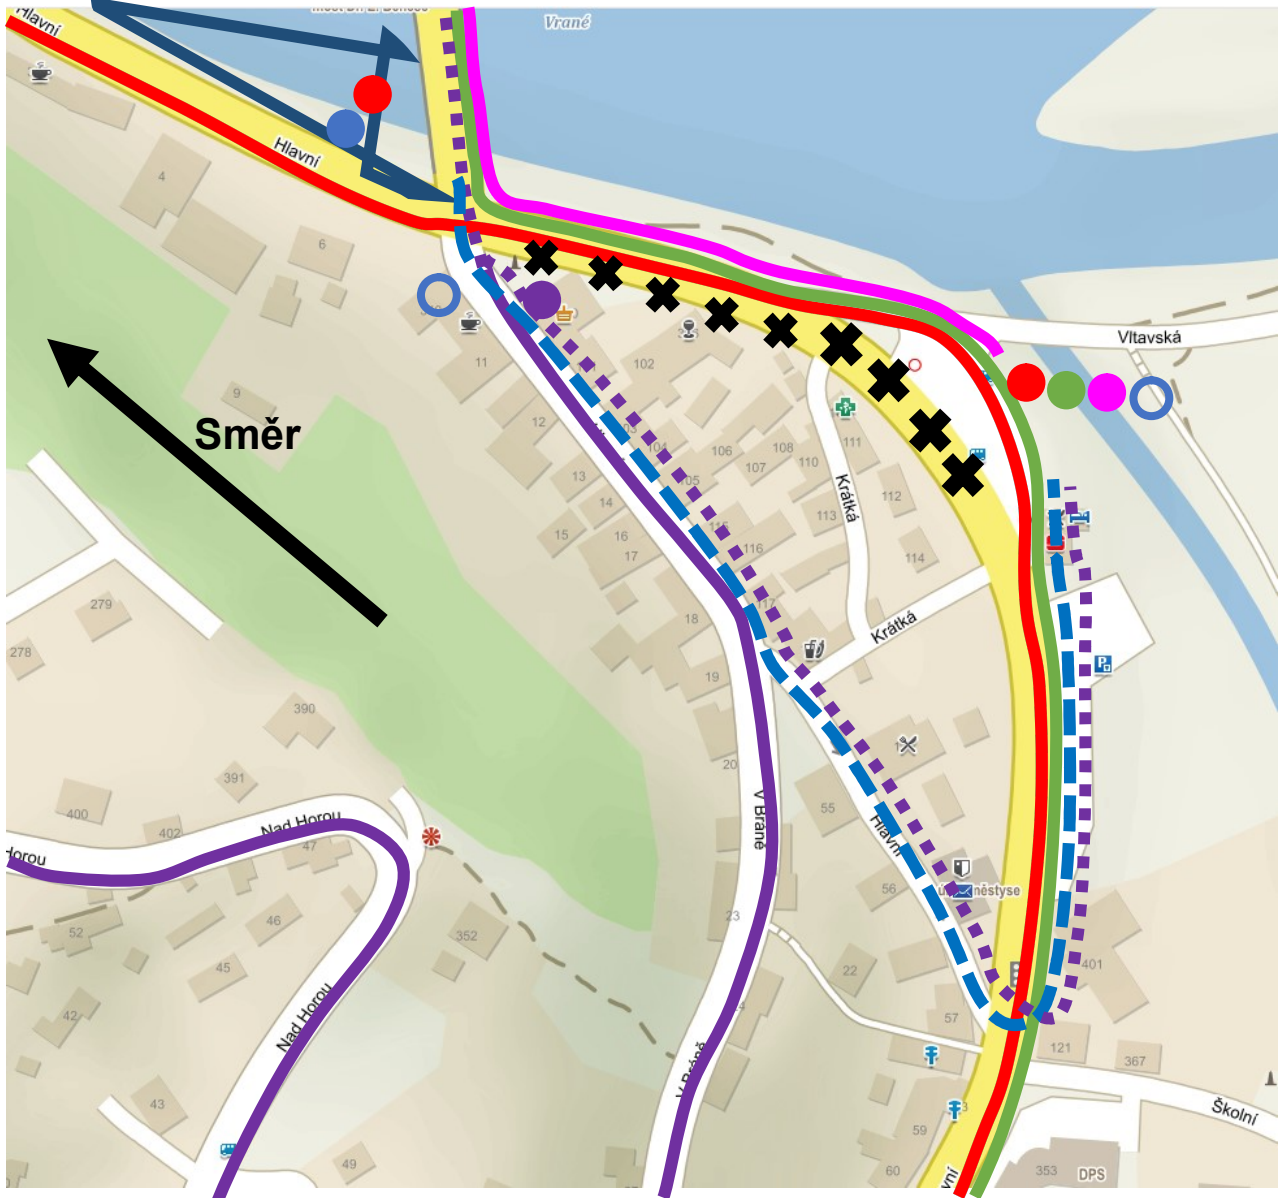

Linky **338 (směr Hradištko)**, **360 (směr Sedlčany)**, **361 (směr Dobříš)**, **390 (směr Rabyně)**, **437 (směr Nový Knín)**, **438 (směr Štěchovice)**, **440 (směr Masečín)**

Linky 338 (směr Praha), 360 (směr Praha), 361 (směr Praha), 390 (směr Praha), 437 (směr Hradištko), 438 (směr Benešov), 440 (směr Štěchovice)

Linky 338, 360, 361, 390, 437, 438, 440