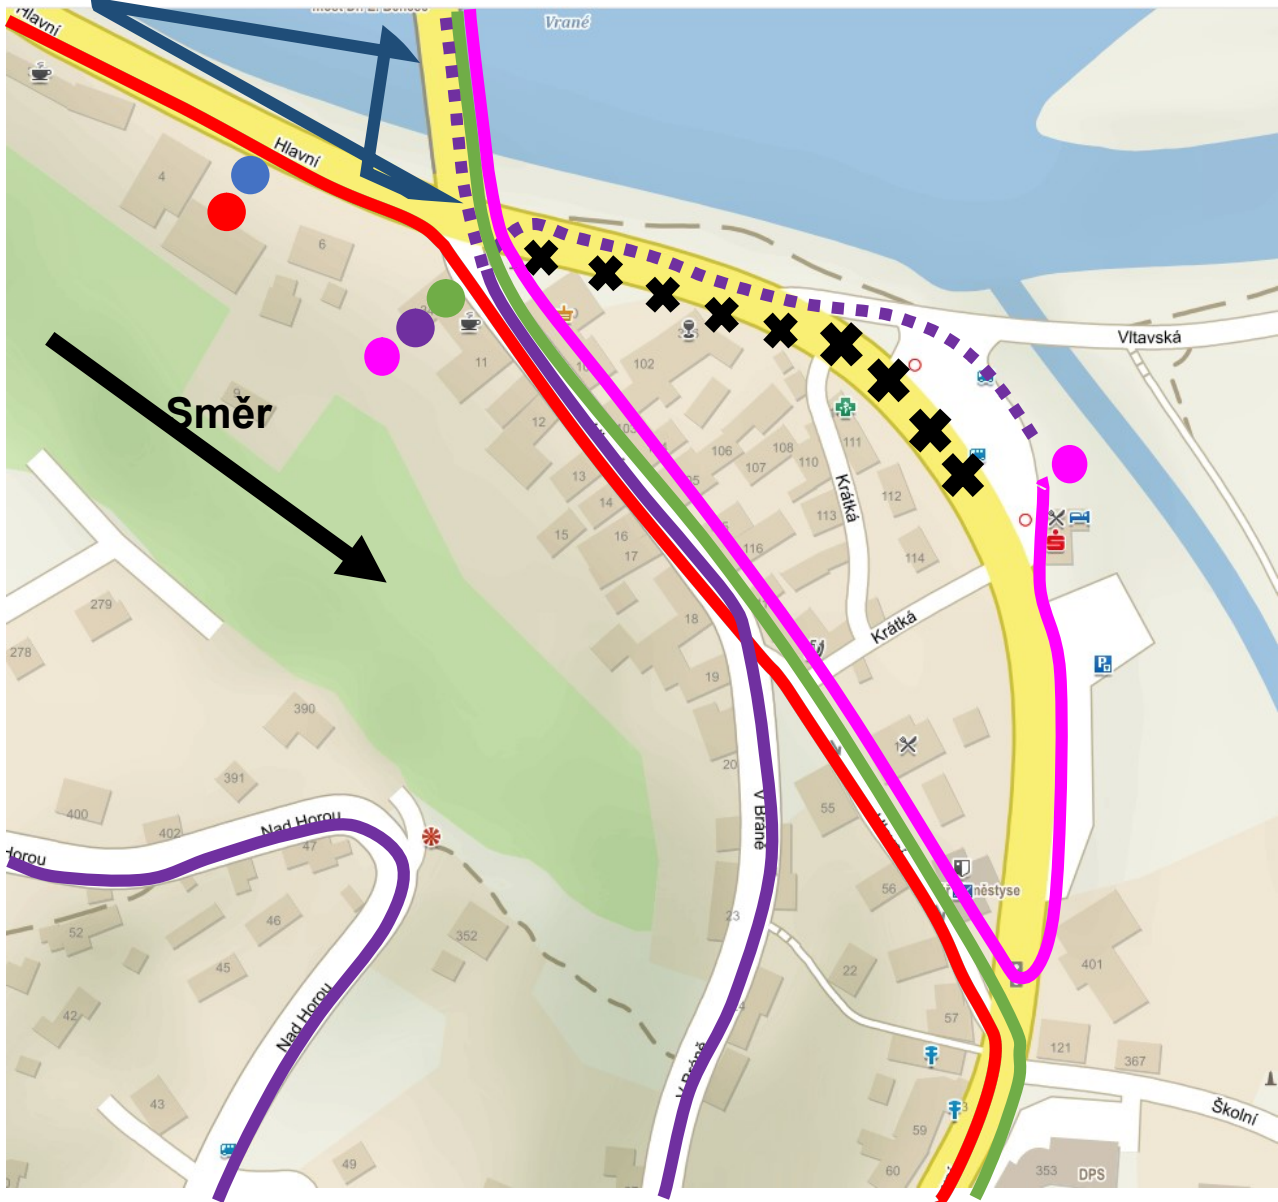

Linky **338 (směr Hradištko)**, **360 (směr Sedlčany)**, **361 (směr Dobříš)**, **390 (směr Rabyně)**, **437 (směr Nový Knín)**, **438 (směr Štěchovice)**, **440 (směr Masečín)**

Linky 338 (směr Praha), 360 (směr Praha), 361 (směr Praha), 390 (směr Praha), 437 (směr Hradištko), 438 (směr Benešov), 440 (směr Štěchovice)

Linky 338, 360, 361, 390, 437, 438, 440